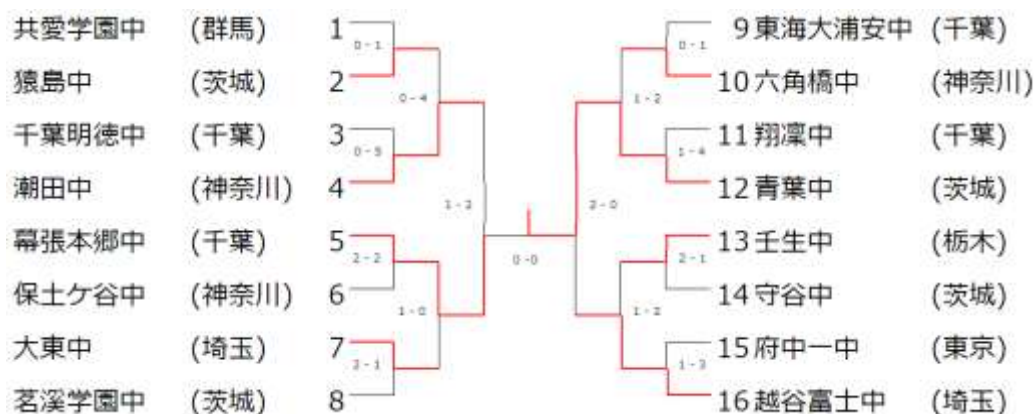

女子団体戦リーグ戦結果

0リーグ 第1試合

学校名	先鋒	次鋒	中堅	副将	大将	対戦結果
府中一中 (東京)	佐藤	國吉	大久保	金子	佐藤	⊙ 8 4
	× ×	× ×		引き分け	× ×	
葦崎東中 (山梨)						△ 0 0
	坂本	井上	小泉	加茂	福田	

0リーグ 第2試合

学校名	先鋒	次鋒	中堅	副将	大将	対戦結果
府中一中 (東京)	佐藤	國吉	大久保	金子	佐藤	⊙ 6 4
	× コ	コ	一本勝	×	一本勝	
塚沢中 (群馬)						△ 2 1
	内田	伊藤	塚越	田島	垣淵	

0リーグ 第3試合

学校名	先鋒	次鋒	中堅	副将	大将	対戦結果
葦崎東中 (山梨)	坂本	井上	小泉	加茂	福田	△ 0 0
				一本勝	引き分け	
塚沢中 (群馬)	× ×	× ×	引き分け	×	一本勝	⊙ 5 3
	内田	伊藤	塚越	田島	垣淵	

決勝トーナメント (女子)

団体決勝トーナメント一回戦 第8試合

	先鋒	次鋒	中堅	副将	大将	対戦結果	代表戦
府中一中	佐藤	國吉	大久保	金子	佐藤	△ 1 1	
				一本勝	×		一本勝
越谷富士中	×	× ×	引き分け	×	一本勝	⊙ 4 3	
	小島	甲田	小沼	西田	伊東		