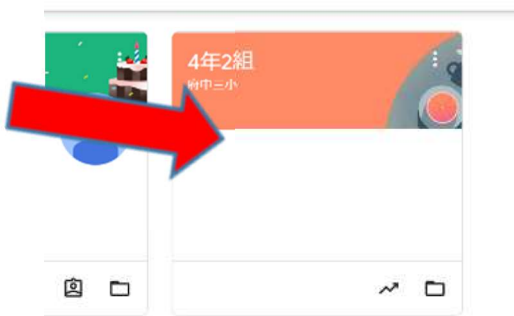

展覧会の動画視聴方法

①タブレットを起動し、クラスルームに入ります。

②自分のクラスをクリックしてクラスルームに参加します。

③クラスルームのストリームから展覧会の動画を選びます。

④画面中央の「再生ボタン」を押して動画を再生します。

⑤他の動画を視聴したい場合は、上のタブからクラスルームに戻ってください。

- ・動画がうまく再生されない場合は、①から手順をやり直してください。
- ・当該学年の作品は当該学年のタブレット端末でしかご視聴できません。兄弟姉妹の作品をご視聴する際は、タブレット端末を変えるか、再度ログインをしてください。