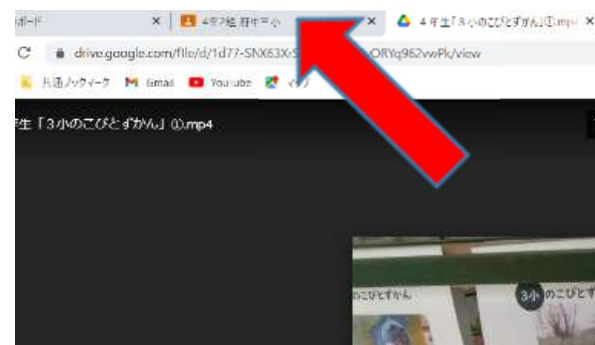

展覧会の動画視聴方法

①タブレットを起動し、クラスルームに入ります。

②自分のクラスをクリックしてクラスルームに参加します。

③クラスルームのストリームから展覧会の動画を選びます。

④画面中央の「再生ボタン」を押して動画を再生します。

⑤他の動画を視聴したい場合は、上のタブからクラスルームに戻ってください。

- ・動画がうまく再生されない場合は、①から手順をやり直してください。
- ・当該学年の作品は当該学年のタブレット端末でしかご視聴できません。兄弟姉妹の作品をご視聴する際は、タブレット端末を変えるか、再度ログインをしてください。