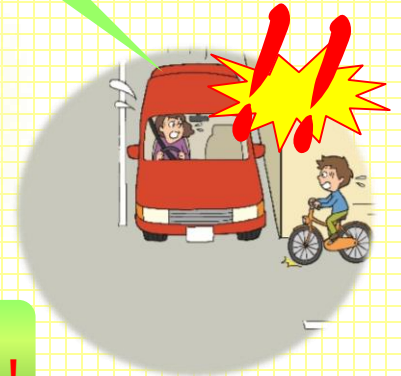

こうつうあんぜんじょうほう 交通安全情報

令和3年冬号
警視庁交通部

まいにち とお どうろ きけん

毎日通る道路、危険がいっぱいだよ！

あおしんごう どうろ わた まえ
青信号でも道路を渡る前には、
あんぜんかくにん みぎ・ひだり・みぎ
安全確認 右・左・右！

じてんしゃ の
自転車に乗るときは
ヘルメット！
こうさてん かなら と
交差点では必ず止まる！

と だ ぜったい
飛び出しは絶対にダメ！

あおしんごう ま くるま しんごう
青信号で曲がってくる車や、うっかり信号を
み わす くるま く
見るのを忘れた車が来るかもしれないんだね。

先生や保護者の皆さんからお子さんに伝えてください！

過去5年間の交通事故発生状況を見ますと、12月は、子供が犠牲となる重大交通事故が**増える**傾向にあります。

特に、慌ただしい師走の時期は、**車側の不注意**から子供が交通事故に巻き込まれる可能性も高くなり、また、冬休みは子供の**行動範囲も広くなる**ことから、思わぬ事故の発生も心配されます。

是非、ご家庭内で交通安全について話し合うとともに、大人の皆様が子供の**お手本**となる行動をとり、お子様に教えるときは具体的に「**どのように注意するか**」を教えることが、大切なお子様の将来を守ることに繋がります。

大切な命を守りたい…。子供の交通事故撲滅は**大人の責務**です！

交通事故を防ぐ、簡単だけど、効果のある方法が満載！

警視庁
公認サイト

TOKYO SAFETY ACTION

<https://www.safetyaction.tokyo/>