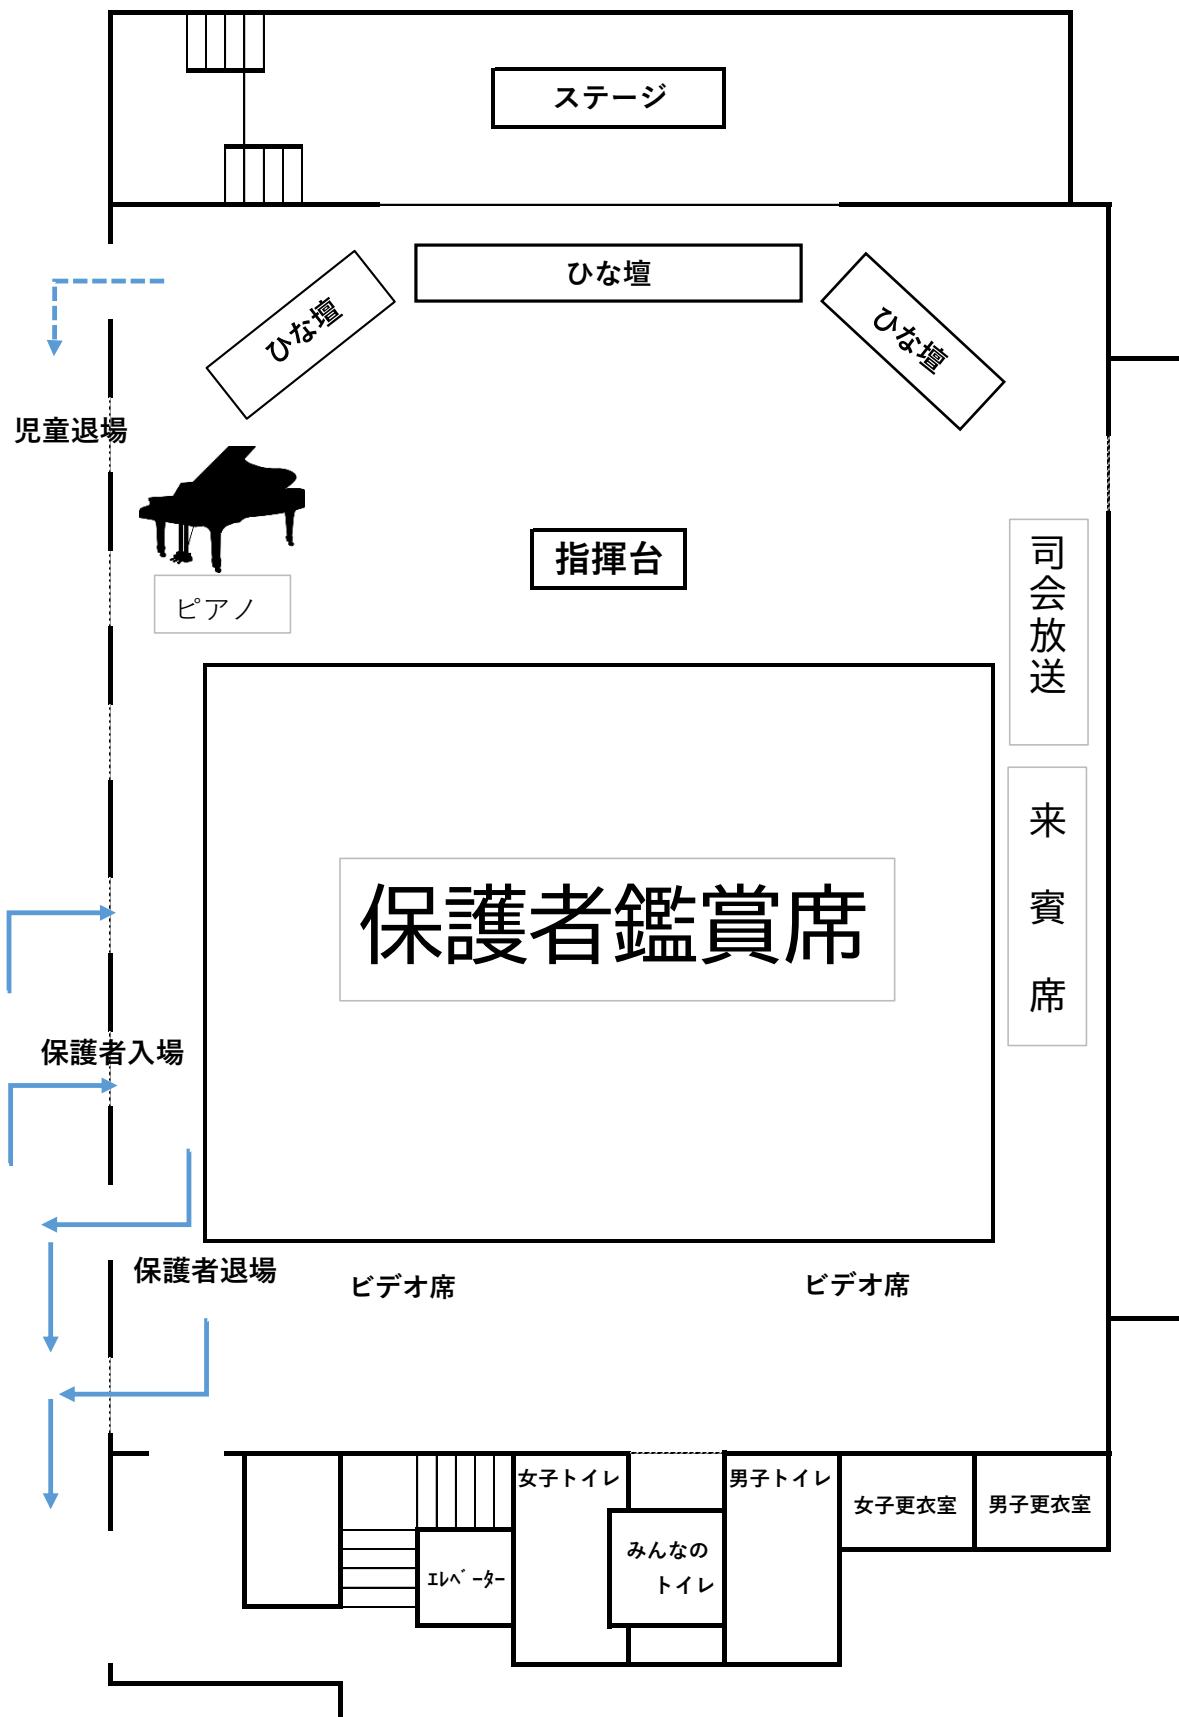

令和4年度

音楽会

年

日時：11月19日(土) 午前8時45分～

開場：午前8時20分 (受付 午前8時20分～)

※各学年で時間が異なりますので、ご確認ください

開演：午前8時45分(1年生)

会場：府中市立府中第八小学校 アリーナ(新体育館)

プログラム

学年	演 目	受付開始・開演時刻
	はじめの言葉(1年生)	☆受付開始→8:20 8:45
1	○うた「きらきらぼし」 ○ボディーパーカッション「きらきらぼし」 ○けんぱん「きらきらぼし」	☆受付開始→8:20 ♪開演→8:45～9:05
2	○合奏「ミッキー・マウス・マーチ」 ○合奏「小さな世界」 ○うた「にじ」	☆受付開始→8:45 ♪開演→9:15～9:35
3	○合唱「大切なもの」 ○リコーダー奏「おどるポンポコリン」 ○合奏「ひよっこり ひょうたん島」	☆受付開始→9:15 ♪開演:9:45～10:05
鼓笛	○「アンダー・ザ・シー」(リトル・マーメイドより) ○「ボーン・トゥ・ラブ・ユー」 ○「イン・ザ・ムード」	☆受付開始→9:45 ♪開演:10:15～10:35
4	○合唱「ぼくの太陽」 ○合奏「千と千尋の神隠し」より「あの夏へ」 ○合奏「千本桜」	☆受付開始→10:15 ♪開演:10:45～11:05
5	○リコーダー奏「ハナミズキ」 ○合奏「アフリカンシンフォニー」 ○合奏「テキーラ」	☆受付開始→10:45 ♪開演:11:15～11:35
6	○リコーダー奏「エトピリカ」 ○合奏「運命」より終楽章(ハイライト) ○合奏「ミックスナッツ」	☆受付開始→11:15 ♪開演:11:45～12:05
	おわりの言葉(6年生) 校長先生の話	12:05

《会場案内図》

会場図

おねがい

①受付について

- ・保護者入口は『旧西門』で、出口は『東門』になっていますので、一方通行へのご理解・ご協力もよろしくお願いいたします。
- ・プログラムが入場券の代わりになりますので、必ずご持参ください。

②鑑賞について

- ・会場で鑑賞できるのは、演目発表学年のみになります。一家庭2名（未就学児を除く）までになります。ご兄弟のいらっしゃる方も演目が変わるごとに入れ替えをお願いします。
※ただし、兄弟学年の発表が前後で続く場合は、会場内でそのままお待ちいただけます。
- ・手持ちのビデオは自席でも撮影できますが、周りの方の迷惑にならないようお願いします。ビデオ席は後方にあります。
- ・カメラのフラッシュはご遠慮ください。
- ・「スリッパ」と「下履きを入れる袋」をご持参ください。履物は袋に入れて、ご自身でお持ちください（入口と出口が違います）。