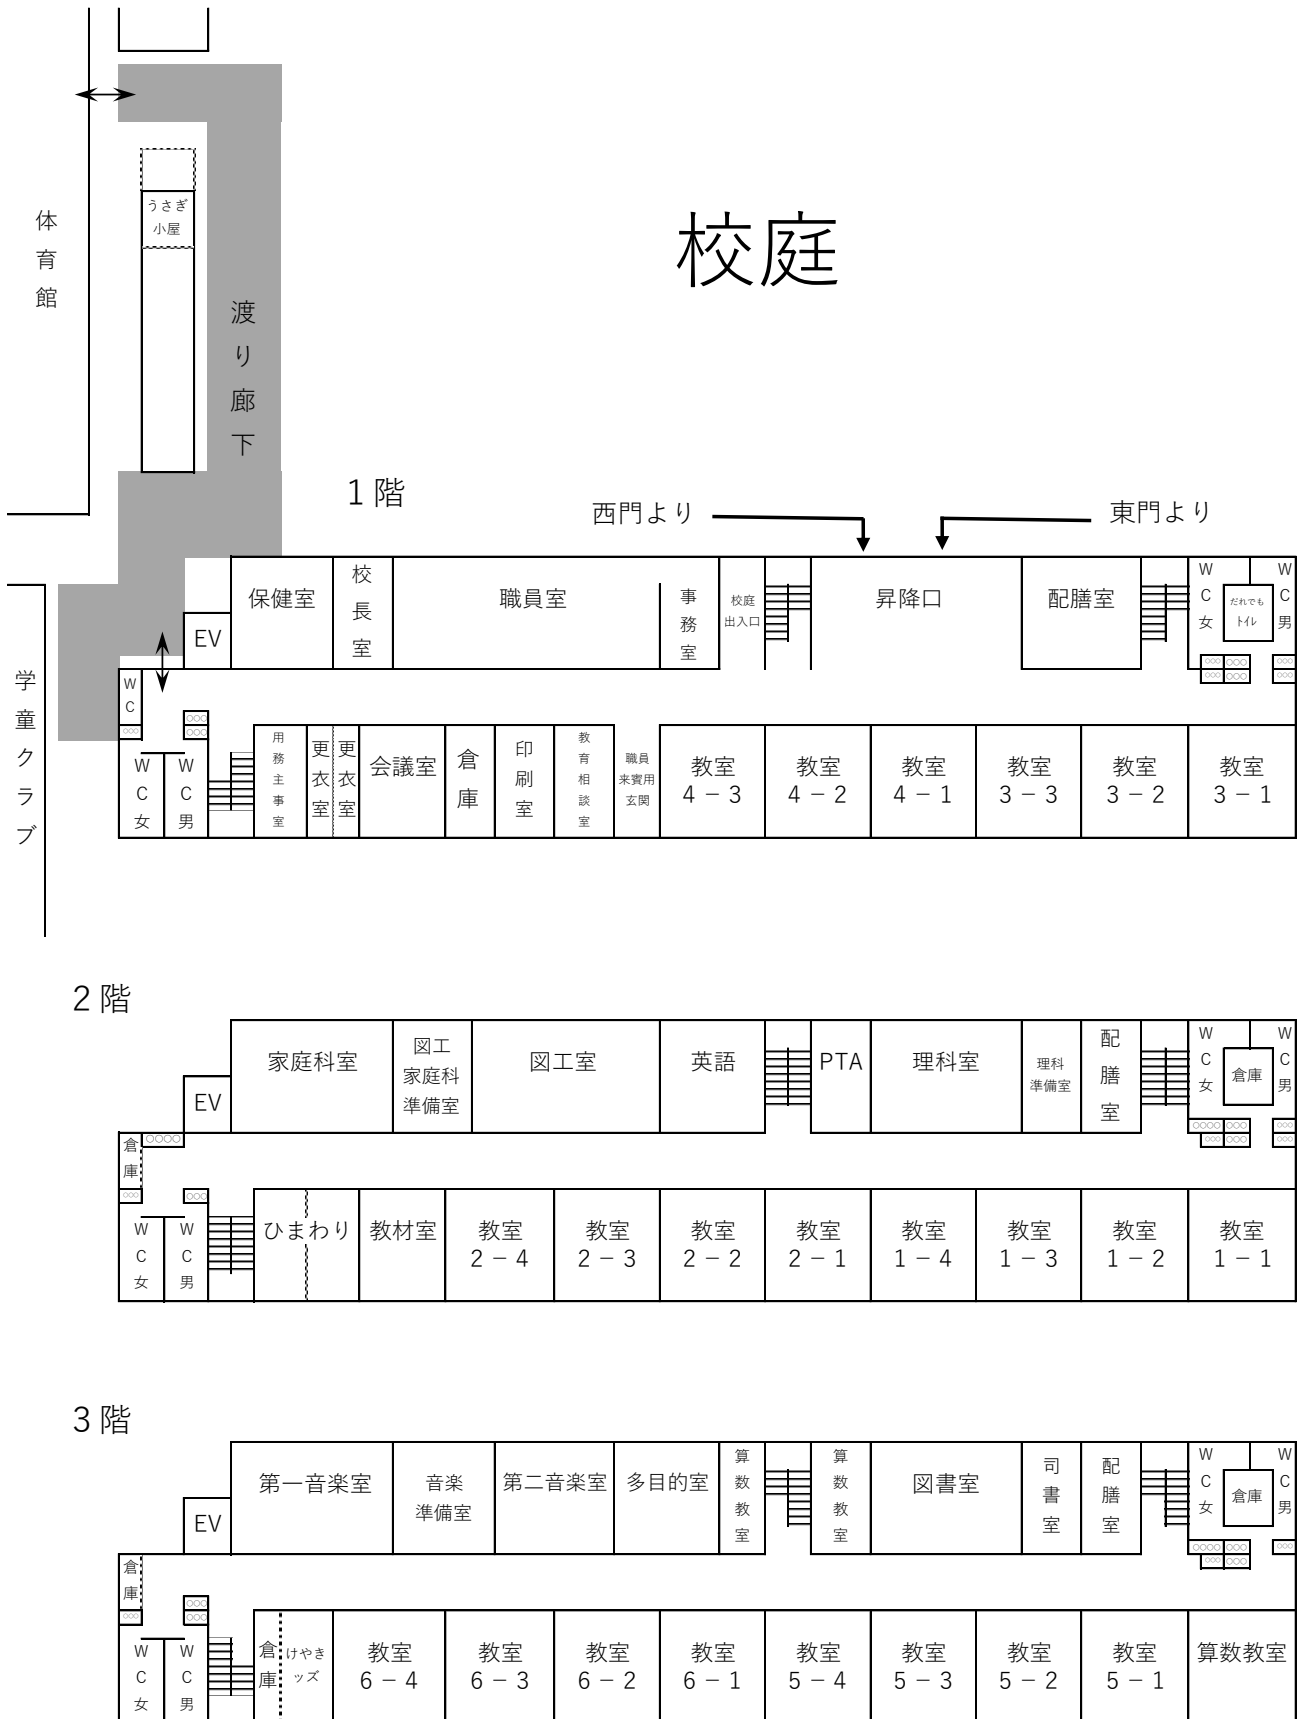

さて、2学期から仮設校舎での学校生活が始まります。8月27日以降は、以下の図に示した通り、東門と西門から校庭に沿って歩き、校舎に入ります。昇降口は、校庭側の1か所になります。

なお、解体工事の関係で、8月10日から2週間程度（詳細は未定）、東門と西門が使用できませんので、この期間に、学校に来られる場合は、南門をご使用ください。

西門拡大図

東門拡大図

府中第八小学校仮設校舎教室配置図

仮設校舎の教室配置は以下ようになります。昇降口からの動線をご確認ください。