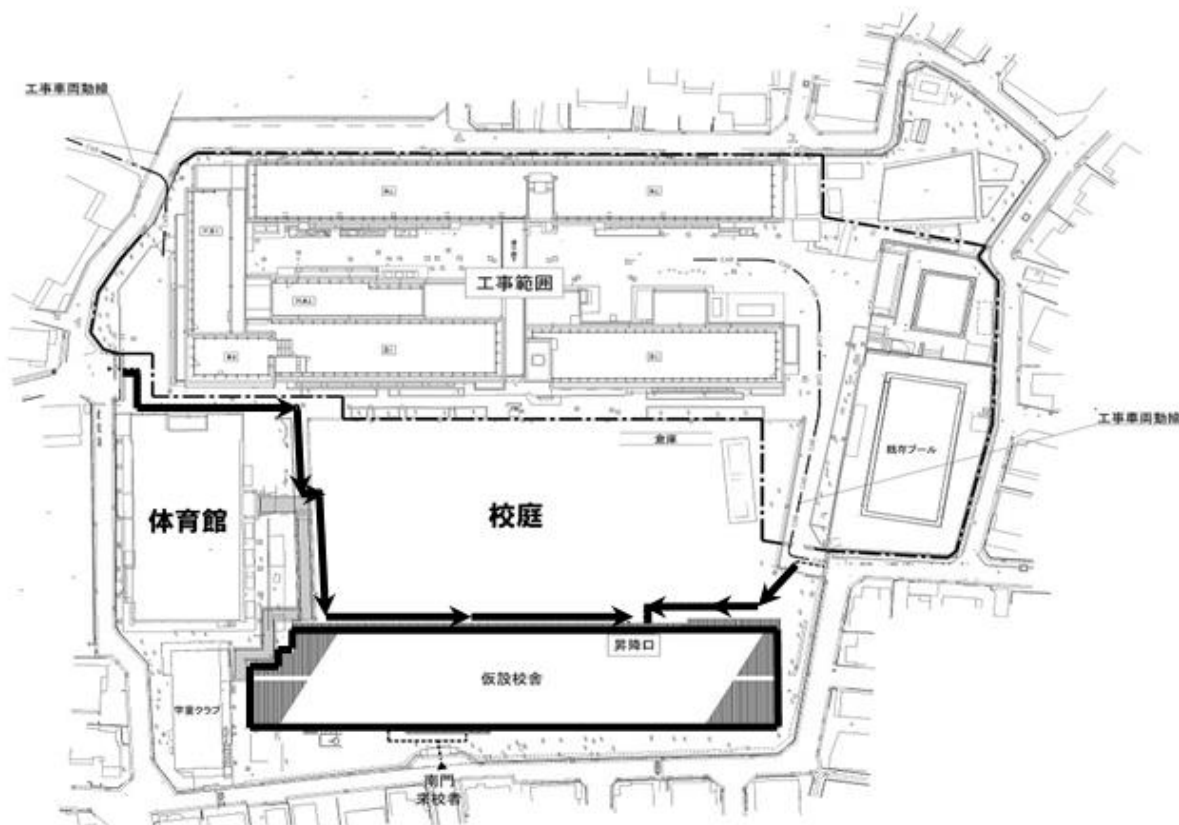

さて、2学期から仮設校舎での学校生活が始まります。8月27日以降は、以下の図に示した通り、東門と西門から校庭に沿って歩き、校舎に入ります。昇降口は、校庭側の1か所になります。

なお、解体工事の関係で、8月10日から2週間程度（詳細は未定）、東門と西門が使用できませんので、この期間に、学校に来られる場合は、南門をご使用ください。

西門拡大図

東門拡大図

府中第八小学校仮設校舎教室配置図

仮設校舎の教室配置は以下ようになります。昇降口からの動線をご確認ください。