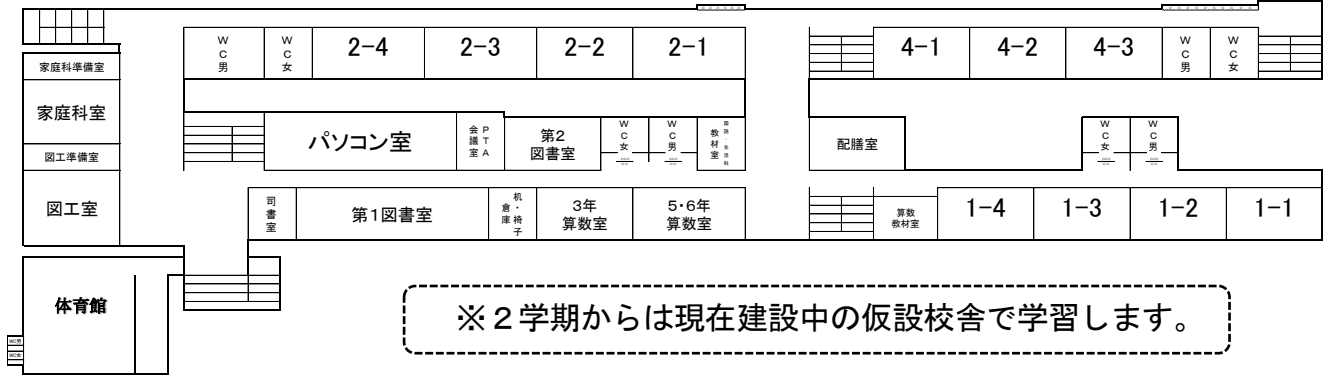

おかげさまで十分な数が揃いましたので、当面は
学校での上履きの回収を停止させていただきます。

就学援助費の申込について

申込書類は、児童数で配布いたします。
提出先は、教育委員会または学校です。
詳しくはお配りする書類をお読みくださ
い。

令和3年度 府中市立府中第八小学校教室配置図

(北校舎)

1階

2階

3階