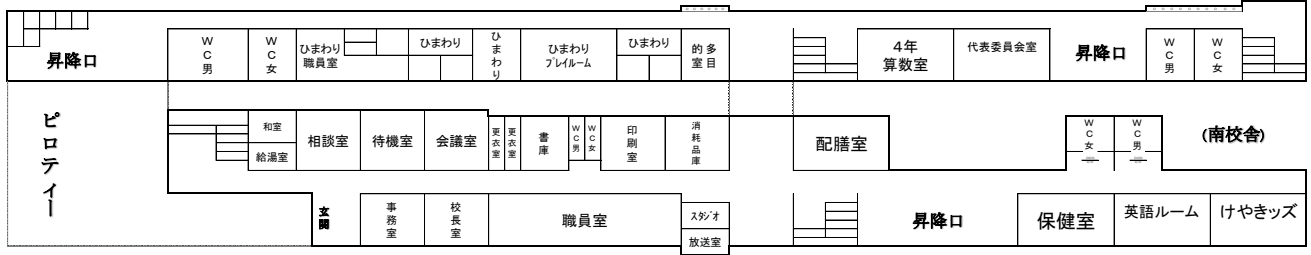

おかげさまで十分な数が揃いましたので、当面は
学校での上履きの回収を停止させていただきます。

就学援助費の申込について

申込書類は、児童数で配布いたします。
提出先は、教育委員会または学校です。
詳しくはお配りする書類をお読みくださ
い。

令和3年度 府中市立府中第八小学校教室配置図

(北校舎)

1階

2階

3階