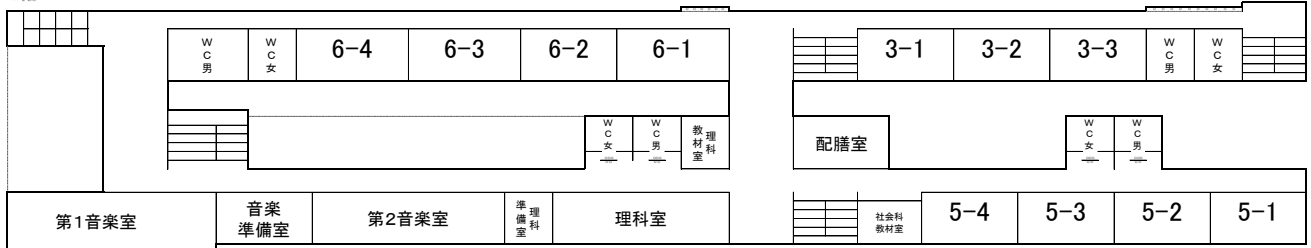

おかげさまで十分な数が揃いましたので、当面は
学校での上履きの回収を停止させていただきます。

就学援助費の申込について

申込書類は、児童数で配布いたします。
提出先は、教育委員会または学校です。
詳しくはお配りする書類をお読みくださ
い。

令和3年度 府中市立府中第八小学校教室配置図

(北校舎)

1階

2階

3階