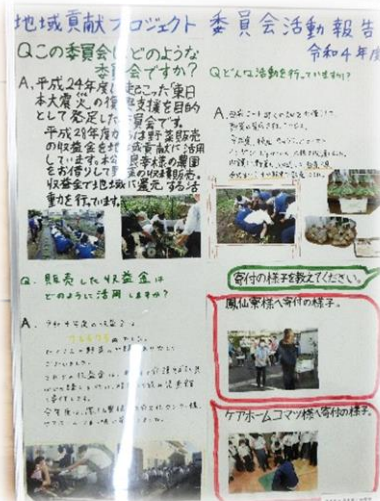

書初め展

国語科で2学期から取り組んでいた書初めが各クラスの廊下に掲示されています。府中十中生は、筆遣い方が丁寧な生徒が多くいます。冬休みの宿題として、新年早々に心を新たに集中して取り組んだ作品は、鑑賞する人にも真摯な気持ちが伝わります。優秀作品は、連合書写展覧会に出品されています。ぜひ、ご来場ください。

府中市立小中学校 第21回連合書写展覧会

【日 時】 1月28日(土)～2月7日(火) 10時～17時

【休館日】 1月30日(月) 2月6日(月)

【会 場】 府中市立美術館 1階 市民ギャラリー

面接練習

1月10日(火)に3年生を対象とした面接練習を行いました。面接官は十中の教職員と、いつも十中を見守ってくださる地域の方の2名一組で11部屋に分かれて行いました。3年生は、緊張しながらも進学志望の理由や将来の抱負について話をしました。

第67回北多摩地区中学校美術展

1月13日(金)～1月20日(金)まで府中市美術館1階ギャラリーで十中生を代表して33名の作品が展示されました。他校の生徒と共にどの作品も力作ばかりで感心しました。今後、一部の作品は、上野にある東京都美術館で展示されます。展示した人を紹介します。

《平面》

【1年絵文字】

【2年平面填充鯉のぼり】

【3年室内透視図】

《立体》

【3年木彫箱】

【都美術展】

地域貢献プロジェクト委員会

地域貢献プロジェクト委員会の広報担当者が今年度の活動の様子を伝えるパネルを作成しました。府中市内の他校も出品しています。ご参観ください。

児童・生徒のボランティア活動紹介展

【日 時】 2月16日(木)～2月18日(土) 10時～18時

【場 所】 フォーリス 光と風の広場

府中市中央図書館では、「こども府中はかせ」という冊子を年間1回発行しています。これは、府中を楽しく知るための地域資料として、子供にも分かりやすい文章で紹介しているものです。今年度は、「府中の農業」をテーマに作成し、地域貢献プロジェクト委員会の活動が紹介される予定です。学校の図書室に置く予定です。