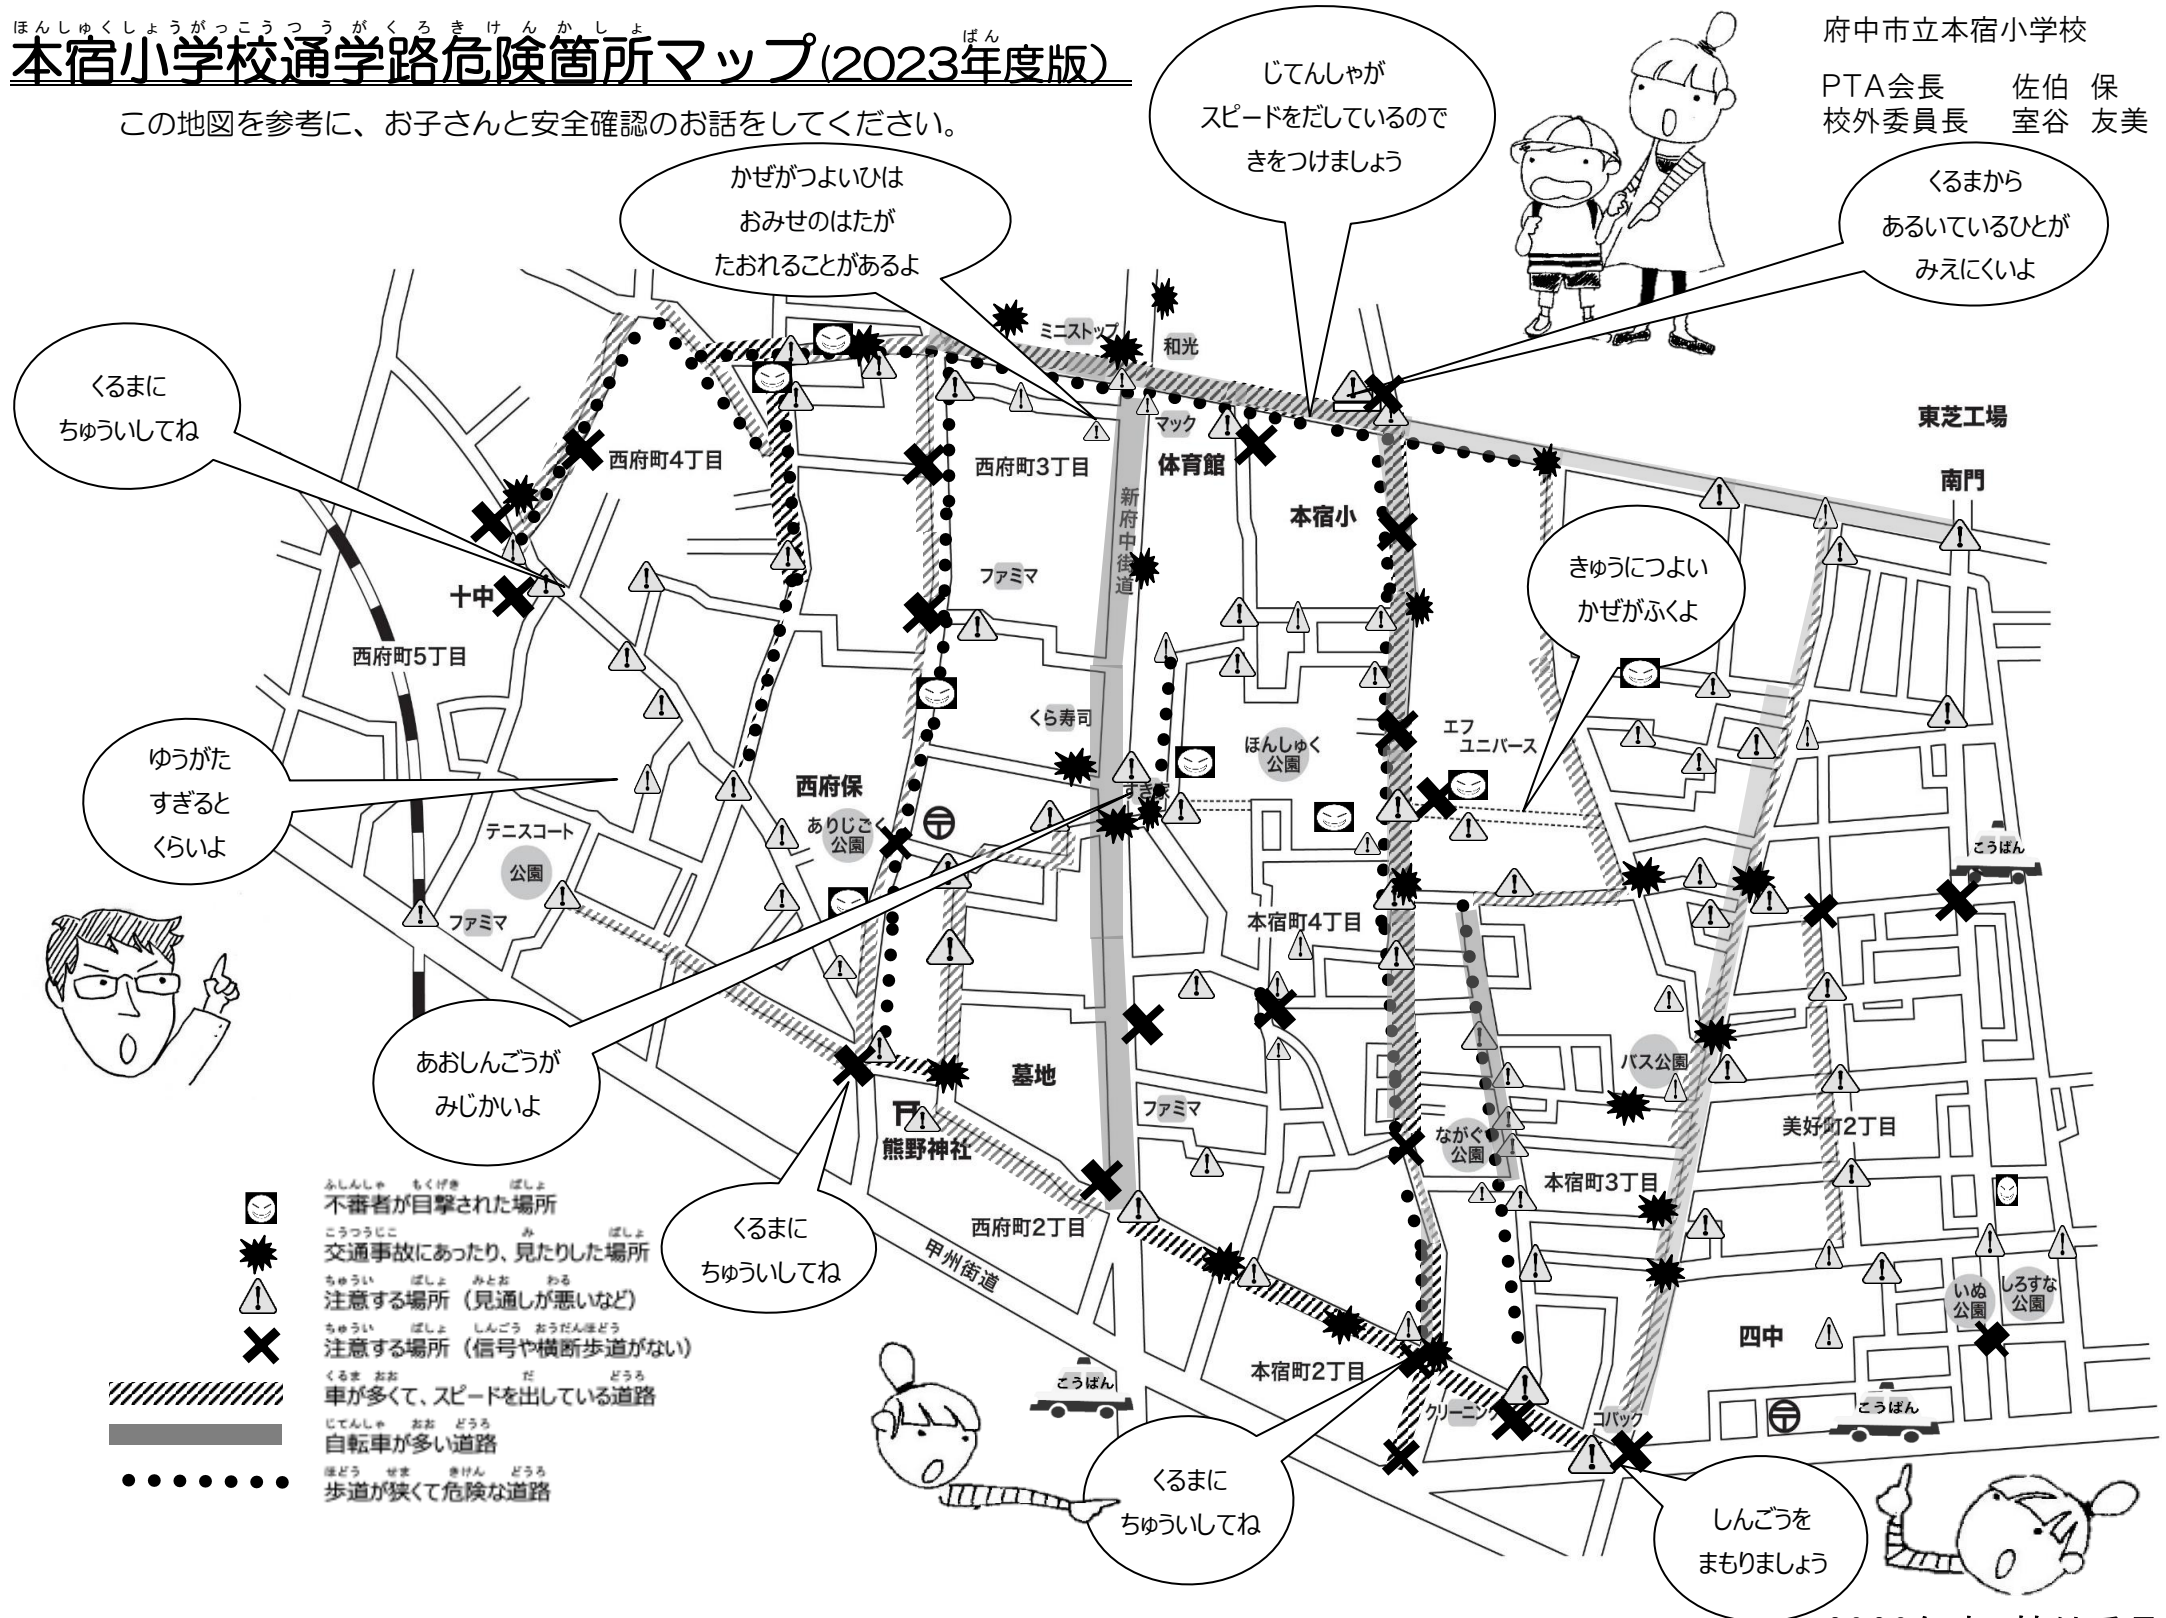

ほんしゆくしょうがっこうつうがくろきけんかしよ  
**本宿小学校通学路危険箇所マップ(2023年度版)**

府中市立本宿小学校

PTA会長 佐伯 保  
 校外委員長 室谷 友美

この地図を参考に、お子さんと安全確認のお話をしてください。

- 不審者が目撃された場所
- 交通事故にあたり、見たりした場所
- 注意する場所 (見通しが悪いなど)
- 注意する場所 (信号や横断歩道がない)
- 車が多くて、スピードを出している道路
- 自転車が多数いる道路
- 歩道が狭くて危険な道路